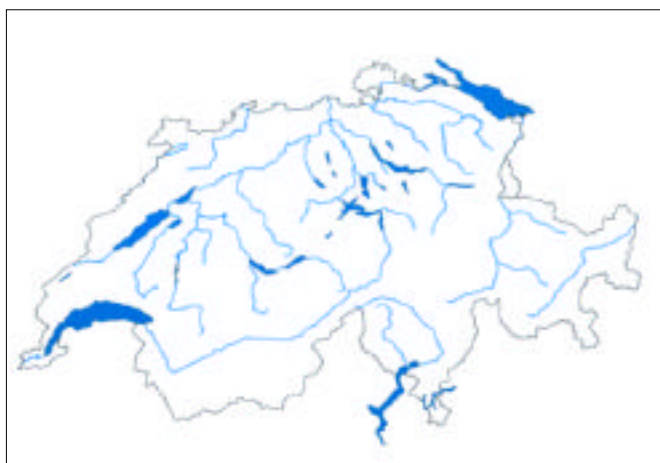

**Rote Liste BUWAL:**

**Grösse (cm):**

**Gelegegrösse:**

**Brutdauer (Tage):**

**Nahrung:**

**Lebensraum:**

4. Höre dir den Gesang an.
5. Schau dir die Verbreitung des Vogels in der Schweiz an und zeichne diese auf der Karte ein.
6. Kopiere die Vogelbilder in ein AppleWorks-Dokument, drucke es aus; klebe sie ein.
7. Beginne mit dem Vogelquiz, URL: [http://www.vogelwarte.ch/index\\_quiz\\_d.html](http://www.vogelwarte.ch/index_quiz_d.html)

**Bild des Vogels****Bestand in der Schweiz:**

800000 -1000000

**Rote Liste BUWAL:**

nicht gefährdet

**Zugverhalten:**

Standvogel

**Grösse (cm):****Gewicht (g):****Gelegegrösse:**

4-6

**Brutort:****Brutdauer (Tage):****Nestlingsdauer:**

13-17

**Nahrung:**

Sämereien

**Vogelgruppe:****Lebensraum:****Verbreitung in der Schweiz:**

**Bild des Vogels****Bestand in der Schweiz:**

160-170

**Zugverhalten:**